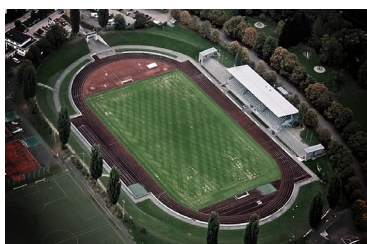

# HERZLICH WILLKOMMEN IM ILLERSTADION

ILLERDAMM 10, 87437 KEMPTEN (ALLGÄU)

## HOME OF THE COMETS

Das Illerstadion hat ein Fassungsvermögen von bis zu 9.000 Zuschauer.

Die überdachte Haupttribüne bietet 720 Sitzplätze. An den Tribünenaußenseiten, sowie der Gegengeraden befinden sich im unteren Bereich Stehstufen, der obere Bereich und die restlichen Kurven bestehen aus Graswällen.

Das Stadion liegt neben dem Fluß Iller unmittelbar am Zentrum Kemptens.

- kostenfreie Parkmöglichkeiten um das Stadion
- WC im Eingangsbereich
- rollstuhlfreundlich (Eingang, WC, Tribüne)
- Essen & Trinken auf der Tribünen Seite
- Fanshop im Eingangsbereich